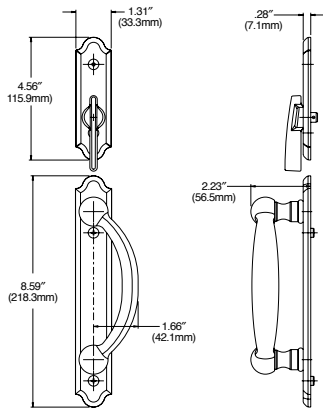

5971 - Boulder Gliding Door Trim

INSIDE   OUTSIDE

Item #	Description	030, 031, 033 038, 040, 050 060, 102, 112 150, 151, 190 260, 264	003, 055 056, 402 412, 452
5971.xxx.BPG2	Boulder Active Gliding Door Trim	$290	306
5971.xxx.FDG	Boulder Dummy Gliding Door Trim	$290	306