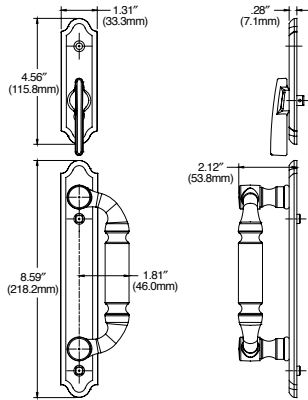

## 5970 - Hamilton Gliding Door Trim

INSIDE      OUTSIDE

Item #	Description	030, 031, 033 038, 040, 050 060, 102, 112 150, 151, 190 260, 264	003, 055 056, 402 412, 452
5970.xxx.BPG2	Hamilton Active Gliding Door Trim	\$290	306
5970.xxx.FDG	Hamilton Dummy Gliding Door Trim	\$290	306